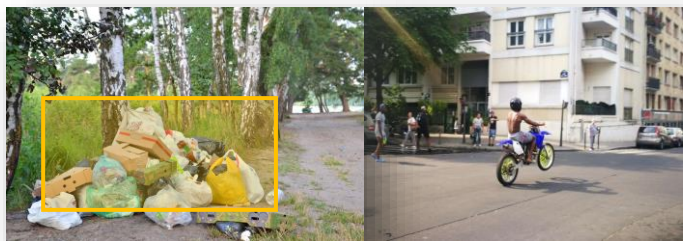

- SURVEILLANCE DE L'ESPACE PUBLIC : détection d'intrusion, comptage, détection de rassemblement ...
- SURVEILLANCE DES INSTALLATIONS ET DE LA VOIRIE : chantiers fixes, chantiers mobiles, pont, tunnels, ...
- VIDEOVERBALISATION : en conformité avec les décrets, permet à un agent assermenté par l'État de dresser des procès-verbaux à distance par la simple visualisation d'images capturées dans le centre de surveillance urbain (CSU).
- SURVEILLANCE DE LA CIRCULATION : Lecture de plaques d'immatriculation, comptage véhicule, détection de bouchons, détection de sens interdits, zone tramway ...
- RESPECT DES ZONES DE STATIONNEMENT : zone de livraisons, stationnements ou arrêts interdits ou réservés, places de parking disponibles
- DEPOTS SAUVAGES: détection des dépôts, véhicules, lecture des plaques.
- LUTTE CONTRE LE VANDALISME ET LES DEGRADATIONS.
- LUTTE CONTRE LES RODEOS SAUVAGES.
- SURVEILLANCE D'ÉVÉNEMENTS ET DE FESTIVITÉS : événements temporaires, marchés, vide-greniers, marchés de Noël.
- DETECTION D'INCENDIE : analyse et détection thermique
- SURVEILLANCE DES BAINADES : détection de baigneurs
- PROTECTION DES PERSONNELS MUNICIPAUX : protection des travailleurs isolés (PTI)

Evolutive

La communauté des utilisateurs d'Urbakam nous suggère en permanence de nouveaux besoins et de nouveaux challenges. De sorte que chaque caméra déjà installée, peut recevoir des nouveaux détecteurs et de nouveaux scénarios opérationnels par simple téléchargement.