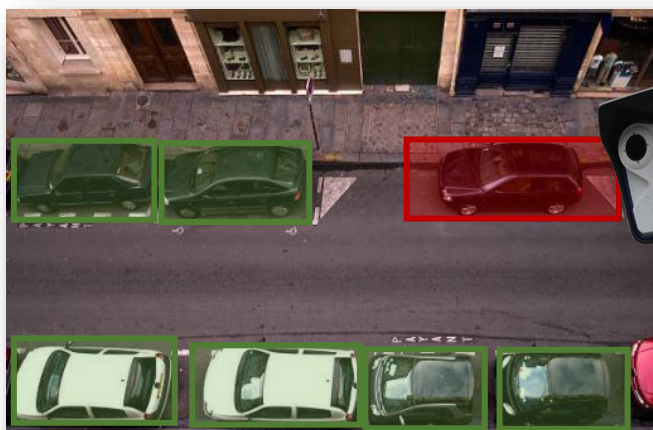

Déployez vos caméras et vos missions en quelques minutes

Mobile, Autonome et Connectée

- Opérationnelle en moins de 10 mn et facilement déplaçable sans compétences particulières, Urbakam s'installe où il faut, quand il le faut.
- Autonome en énergie (batterie 100h, rechargeable sur éclairage public ou photovoltaïque), elle peut être installée sur tout type de support (candélabre, arbre, poteau, mur, etc...).
- Economique, Urbakam assure votre sécurité pour un coût bien inférieur au seul raccordement d'un système conventionnel.
- Très robuste, Urbakam peut être installée dans les environnements agressifs. Le système peut émettre une alarme sonore et envoyer une alerte en cas de vandalisme ou de déplacement.

Connectée, Urbakam alerte et reporte les images et tout autre signal ou donnée de vos autres systèmes en temps réel sur des terminaux fixes ou mobiles grâce à des moyens étendus de communication radio et filaire. De nombreuses fonctions telles que le routage, VPN, Téléphone SIP, client Mail et SMS autorisent tout type d'applications interactives sécurisées :